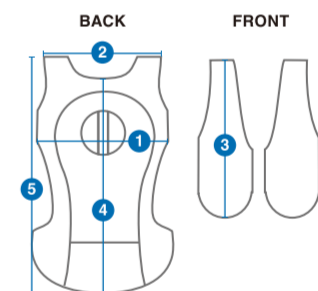

ICEMAN[®] PAT

STANDARD

ICEMAN[®]
STANDARD SET
VEST BATTERY

すぐに使えるフルセット!!

SIZE (S-L相当)

①胸囲	80-130
②肩幅	30
③前身丈	36
④着丈	43
⑤後身丈	47 (cm)

ICEMAN

アイスマン スタンダード