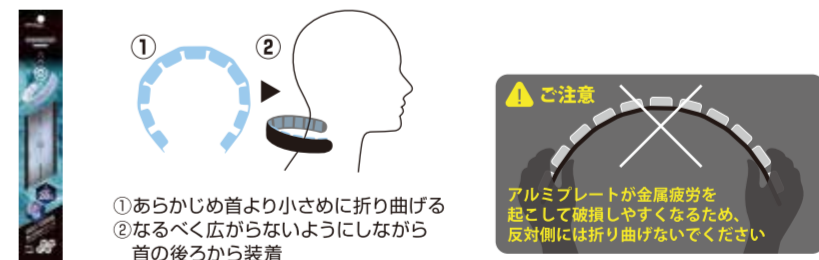

ICE G AIR RING

アイスG AIRリング

広い接地面積とPCM構造配列により首に密着。熱を吸収して26℃で“首”を冷却!

冷却温度 26℃	MW 男女兼用	冷蔵庫などでの氷結時間目安		
		氷水 10分	冷凍庫 40分	冷蔵庫 100分
1 首周り		M 37.5cm L 39cm		

シリコンブラック

シリコンホワイト

商品名: アイスG AIRリング	外寸 M: 首周り37.5cm/L: 首周り39cm 幅: 幅4.6×高さ5.5×厚さ1.6cm	カラー シリコンホワイト	サイズ M	品番 ICGA-WH-M	JANコード 4534587 974059
価格: 8,200円(税別)	重さ 約215g (プレート込)	カラー シリコンホワイト	サイズ L	品番 ICGA-WH-L	JANコード 4534587 974066
	材質 TPU(熱可塑性ポリウレタン)・PCM・プラスチック	カラー シリコンブラック	サイズ M	品番 ICGA-BK-M	JANコード 4534587 974073
		カラー シリコンブラック	サイズ L	品番 ICGA-BK-L	JANコード 4534587 974080

2024 NEW ITEM

ICE G AIR FIT

アイスG AIRフィット

面で密着&締め付けないので、首に心地よくフィット。サイズを自由に調整可能。

冷却温度 28℃	MW 男女兼用	冷蔵庫などでの氷結時間目安		
		氷水 8分	冷凍庫 30分	冷蔵庫 60分

商品名: アイスG AIRフィット	外寸 幅3.8×高さ3.9×厚さ1.3cm	カラー ジェットブラック	品番 ICGA-FL-BK	JANコード 4534587 974295
価格: 6,000円(税別)	重さ 113g	カラー スノーホワイト	品番 ICGA-FL-WH	JANコード 4534587 974301
	材質 TPU(熱可塑性ポリウレタン)・PCM・アルミ	カラー ブルースカイ	品番 ICGA-FL-SB	JANコード 4534587 974318

ICE G AIR PAT.P

おでこにフィットする設計。
隙間を設けて通気性、可動性を向上。
密着感もアップします。

ICE G AIR HEAD PAT.P

アイスG AIRヘッド

熱を吸収して、PCMが26℃で“おでこ”を冷却。
冷凍庫で短時間氷結。繰り返し使えます。

冷却温度 **26℃** MW 男女兼用
 冷蔵庫などでの氷結時間目安
 氷水 6分 冷凍庫 10分 冷蔵庫 45分

2024 NEW ITEM