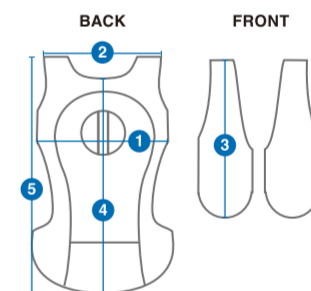

Li-ion
BATTERY
タイマー付き
バッテリー
(リチウムイオン)
3350mAh

650mlペットボトル対応

アイスマンキューブ(別売)に対応

SIZE	FREE (S-L相当)
①胸囲	80-130
②肩幅	30
③前身丈	36
④着丈	43
⑤後身丈	47 (cm)

ICEMAN アイスマン スタンダード

アイスマンシリーズのスタンダードモデル。凍ったペットボトルと冷水で効率よく冷却!

冷却時間 80~105分	バッテリー稼働時間 7~25時間 ※3350mAh(充電式)タイマー付	ペットボトル 500ml×1 ※650mlペットボトル対応可能	サイズ 43cm×30cm 重さ:約880g(バッテリー込)	お手入れ 手洗いOK ※水洗い
------------------------	--	--	---	------------------------------