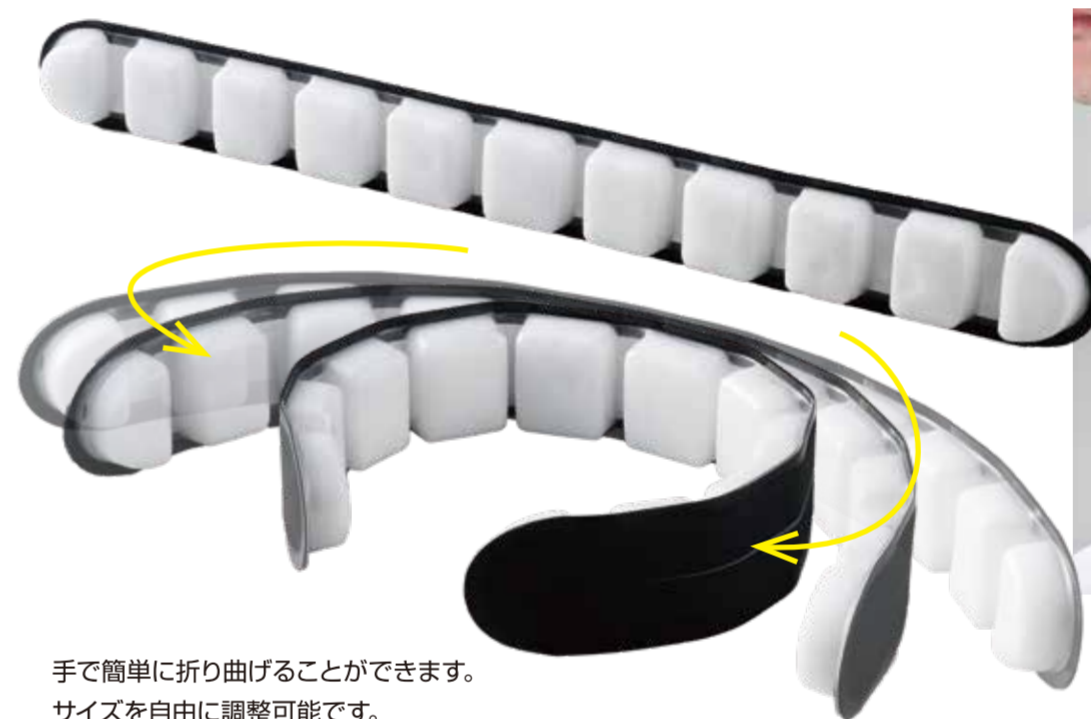

ICE G AIR RING

アイスG AIRリング

広い接地面積とPCM構造配列により首に密着。熱を吸収して26℃で“首”を冷却!

冷却温度 26℃	MW 男女兼用	冷蔵庫などでの氷結時間目安		
		氷水 10分	冷凍庫 40分	冷蔵庫 100分
1 首周り		M 37.5cm L 39cm		

シリコンブラック

シリコンホワイト

商品名: アイスG AIRリング	外寸 M: 首周り37.5cm/L: 首周り39cm 幅: 幅4.6×高さ5.5×厚さ1.6cm	カラー シリコンホワイト	サイズ M	品番 ICGA-WH-M	JANコード 4534587 974059
価格: 8,200円(税別)	重さ 約215g (プレート込)	カラー シリコンホワイト	サイズ L	品番 ICGA-WH-L	JANコード 4534587 974066
	材質 TPU(熱可塑性ポリウレタン)・PCM・プラスチック	カラー シリコンブラック	サイズ M	品番 ICGA-BK-M	JANコード 4534587 974073
		カラー シリコンブラック	サイズ L	品番 ICGA-BK-L	JANコード 4534587 974080

2024 NEW ITEM

ICE G AIR FIT

アイスG AIRフィット

面で密着&締め付けないので、首に心地よくフィット。サイズを自由に調整可能。

冷却温度 28℃	MW 男女兼用	冷蔵庫などでの氷結時間目安		
		氷水 8分	冷凍庫 30分	冷蔵庫 60分

商品名: アイスG AIRフィット	外寸 幅3.8×高さ3.9×厚さ1.3cm	カラー ジェットブラック	品番 ICGA-FL-BK	JANコード 4534587 974295
価格: 6,000円(税別)	重さ 113g	カラー スノーホワイト	品番 ICGA-FL-WH	JANコード 4534587 974301
	材質 TPU(熱可塑性ポリウレタン)・PCM・アルミ	カラー ブルースカイ	品番 ICGA-FL-SB	JANコード 4534587 974318

ICE G AIR PAT.P

おでこにフィットする設計。
隙間を設けて通気性、可動性を向上。
密着感もアップします。

ICE G AIR HEAD PAT.P

アイスG AIRヘッド

熱を吸収して、PCMが26℃で“おでこ”を冷却。
冷凍庫で短時間氷結。繰り返し使えます。

冷却温度 **26℃** MW 男女兼用
 冷蔵庫などでの氷結時間目安
 氷水 6分 冷凍庫 10分 冷蔵庫 45分

2024 NEW ITEM