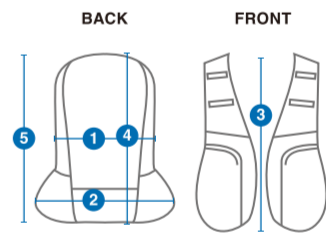

- ①胸囲 80-130
- ②肩幅 32
- ③前身丈 44
- ④着丈 40.5
- ⑤後身丈 42 (cm)

冷却時間 150~180分	バッテリー稼働時間 12~50時間 ※5200mAh(充電式)タイマー付	専用ボトル アイスマン チャージボトル5.0/3.0 薄型ボトル(1,000ml/600ml) ※緊急時には市販のペットボトルでも使用可	サイズ 40.5cm×32cm 重さ:約805g(バッテリー込)	お手入れ 手洗いOK ※水洗い
------------------	--	--	--	-----------------------