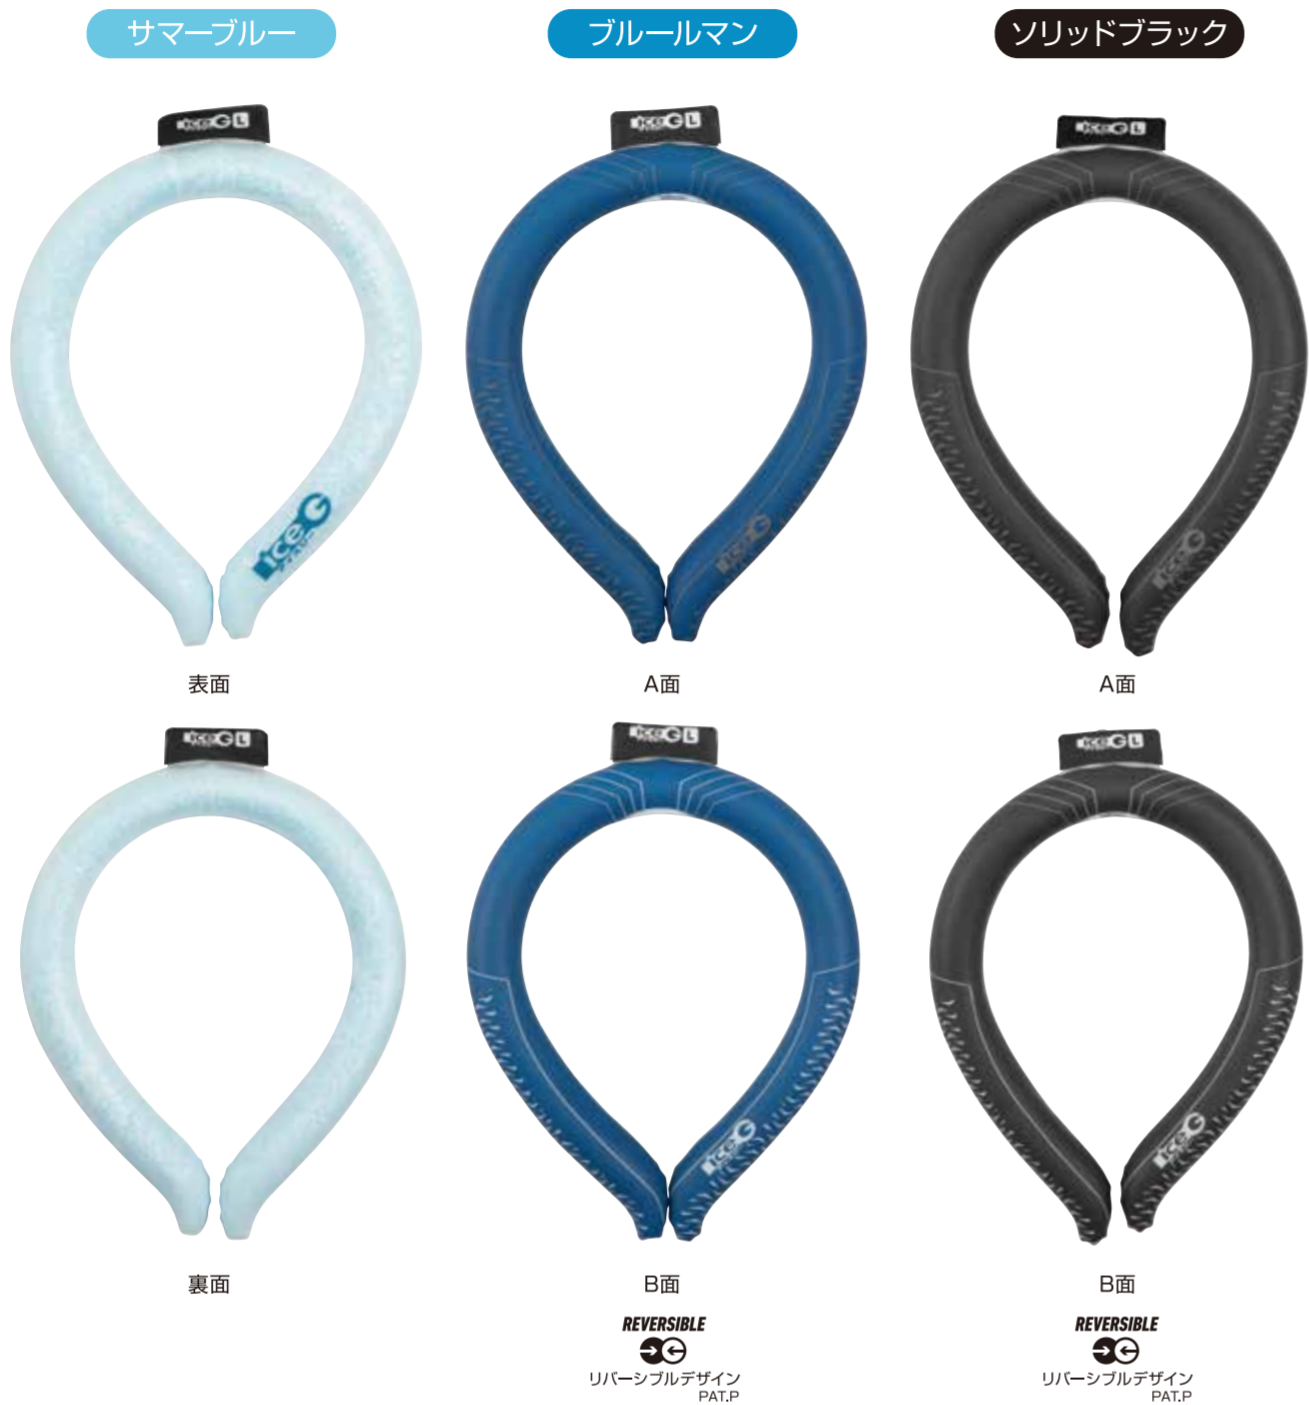

ICE G COORU RING PAT.P 小型犬専用

アイスG凍るリング

愛犬の猛暑対策にペット用アイスGリング登場!
炎天下のお散歩に最適! マグネットで簡単装着。

冷却温度 **28℃** MW 男女兼用
 冷蔵庫などでの氷結時間目安
 氷水 10分 冷凍庫 15分 冷蔵庫 25分

2024 NEW ITEM

商品名:	アイスG凍るリング	外寸	S:幅27.5×高さ4.3×厚さ1.2cm M:幅33×高さ4.3×厚さ1.2cm	サイズ	S	品番	ICGP-LB-260	JANコード	4534587 785945
		重量	S:64g / M:71g	サイズ	M	品番	ICGP-LB-310	JANコード	4534587 785952
セット内容	アイスG凍るリング×1 (小型犬用)	材質	TPU(熱可塑性ポリウレタン)・PCM	マグネット式で簡単に取り外しできる安全も考慮した設計					
価格:	5,500円(税別)								