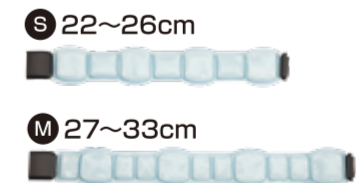

※サイズ調整用ゴムバンド3種類付き

商品名:	アイスG AIRヘッド	外寸	幅28×高さ6×厚さ1cm	カラー	グレー	品番	ICGA-HB-GY	JANコード	4534587 974035
		重量	60g	カラー	ブラック	品番	ICGA-HB-BK	JANコード	4534587 974042
セット内容	●アイスG AIRヘッド×1 ●ゴムバンド×3	材質	●本体:TPU(熱可塑性ポリウレタン) ●ゴムバンド:ポリエステル	ゴムバンドサイズ(ゴム部分): 21.5cm・26cm・32cm					
価格:	5,500円(税別)								

ICE G AIR HEAD COVER PAT.P

アイスG AIRヘッドカバー

独自の持続冷感素材製アイスG AIRヘッド用カバー。
アイスG AIRヘッドとセットで冷感さらにアップ!
汗や結露の水滴が顔にかかるのを防ぎます。

MW 男女兼用

- 冷感素材折り込み繊維
- ペパーミント加工
- 遮熱性素材
- 吸水速乾効果
- ストレッチ素材
- UV96%カット

商品名:	アイスG AIRヘッドカバー	外寸	幅23.5×高さ6.2×厚さ0.3cm 長さ:通常時23.5cm/伸長時38cm	カラー	ブラック	品番	ICGA-HBP-BK	JANコード	4534587 974103
		重量	20g	カラー	ネイビー	品番	ICGA-HBP-NV	JANコード	4534587 974097
セット内容	●アイスG AIRバンド×1	材質	ナイロン 86%/PU 14%						
価格:	3,030円(税別)								

ICE G AIR HEAD & COVER SET

アイスG AIRヘッド & カバーセット
アイスGエアヘッドとアイスGエアヘッドカバーがセットに。

冷却温度 **26℃** MW 男女兼用
 冷蔵庫などでの氷結時間目安
 氷水 6分 冷凍庫 10分 冷蔵庫 45分

2024 NEW ITEM

※サイズ調整用ゴムバンド3種類付き

商品名:	24年ヘッドカバーセット1 GY-NV	品番	HB24-1	JANコード	4534587 974394
セット内容	●アイスG AIRヘッド×1 ●ゴムバンド×3 ●アイスG AIR ヘッドカバー×1	品番	HB24-2	JANコード	4534587 974400
価格:	8,530円(税別)	品番	HB24-3	JANコード	4534587 974417
		品番	HB24-4	JANコード	4534587 974424

ICE G COORU RING PAT.P 小型犬専用

アイスG凍るリング

愛犬の猛暑対策にペット用アイスGリング登場!
炎天下のお散歩に最適! マグネットで簡単装着。

冷却温度 **28℃** MW 男女兼用
 冷蔵庫などでの氷結時間目安
 氷水 10分 冷凍庫 15分 冷蔵庫 25分

2024 NEW ITEM

商品名:	アイスG凍るリング	外寸	S:幅27.5×高さ4.3×厚さ1.2cm M:幅33×高さ4.3×厚さ1.2cm	サイズ	S	品番	ICGP-LB-260	JANコード	4534587 785945
		重量	S:64g / M:71g	サイズ	M	品番	ICGP-LB-310	JANコード	4534587 785952
セット内容	アイスG凍るリング×1 (小型犬用)	材質	TPU(熱可塑性ポリウレタン)・PCM	マグネット式で簡単に取り外しできる安全も考慮した設計					
価格:	5,500円(税別)								