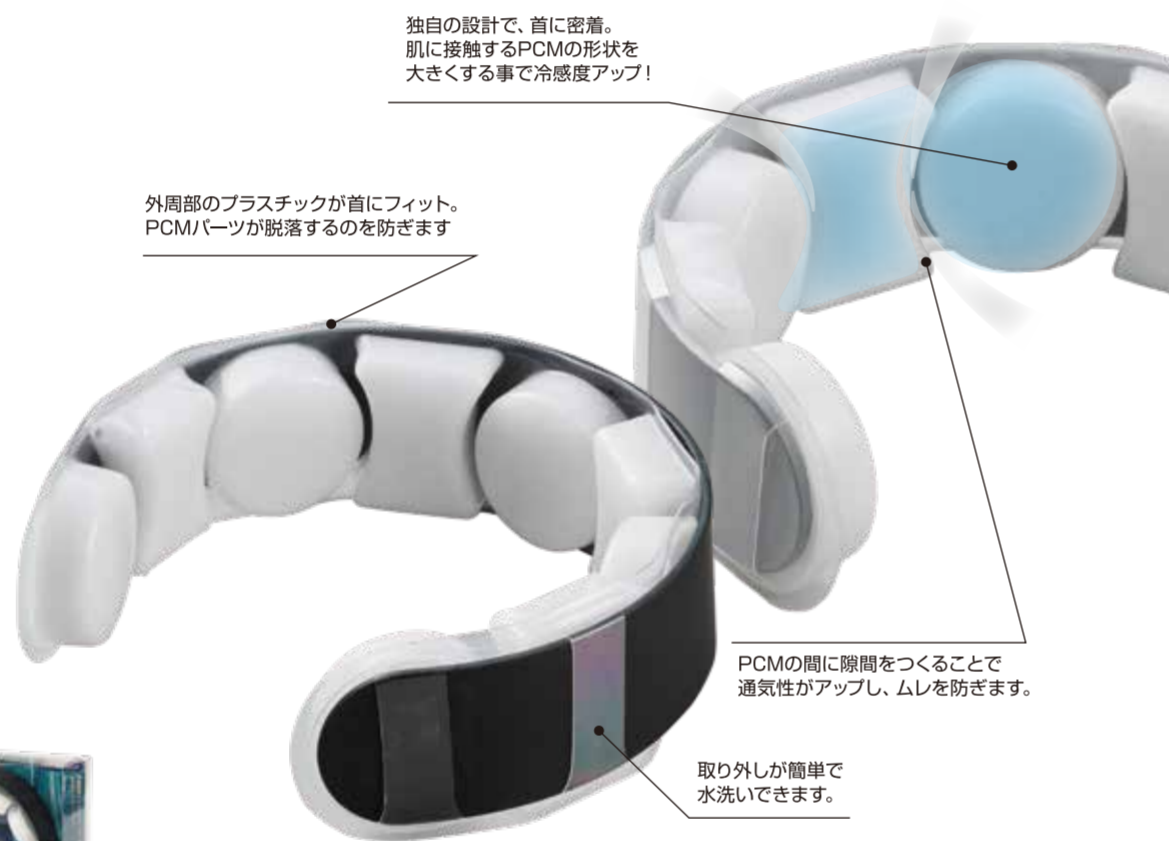

2024 NEW ITEM

ICE G AIR RING

アイスG AIRリング

広い接地面積とPCM構造配列により首に密着。熱を吸収して26℃で“首”を冷却!

冷却温度 26℃	MW 男女兼用	冷蔵庫などでの氷結時間目安		
		氷水 10分	冷凍庫 40分	冷蔵庫 100分
1 首周り		M 37.5cm L 39cm		

商品名: アイスG AIRリング	外寸 M: 首周り37.5cm/L: 首周り39cm 幅: 幅4.6×高さ5.5×厚さ1.6cm	カラー シリコンホワイト	サイズ M	品番 ICGA-WH-M	JANコード 4534587 974059
価格: 8,200円(税別)	重さ 約215g (プレート込)	カラー シリコンホワイト	サイズ L	品番 ICGA-WH-L	JANコード 4534587 974066
	材質 TPU(熱可塑性ポリウレタン)・PCM・プラスチック	カラー シリコンブラック	サイズ M	品番 ICGA-BK-M	JANコード 4534587 974073
		カラー シリコンブラック	サイズ L	品番 ICGA-BK-L	JANコード 4534587 974080