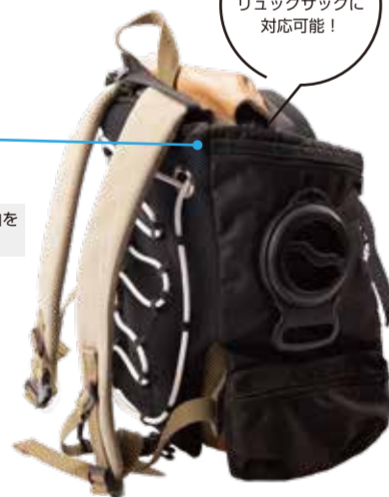

ICEMAN PLUS^{PAT}

アイスマンプラス

リュックサック専用パーツ

お手持ちのリュックサックに簡単装着。
汗で蒸れる背中を水冷で冷やします。

背中に接する部分に通したパイプ内を
冷水が循環して冷やします。

色々な
リュックサックに
対応可能!

凍ったペットボトル (650ml)
での使用時間の目安

- ①冷感UPモード 約3.5時間
- ②長時間使用モード 約4時間
- ③最長時間使用モード 約4.5時間

ICEMAN PLUS-S^{PAT}

アイスマンプラスS

デリバリーリュック専用パーツ

炎天下で戦うデリバリー配達員必須のアイテム。
バイクや自転車での配達も快適に背中を冷却!

リュックの蓋をそのまま開閉でき、
中身にアクセスしやすい

凍ったペットボトル (650ml)
での使用時間の目安

- ①冷感UPモード 約3.5時間
- ②長時間使用モード 約4時間
- ③最長時間使用モード 約4.5時間

適合リュックサック寸法