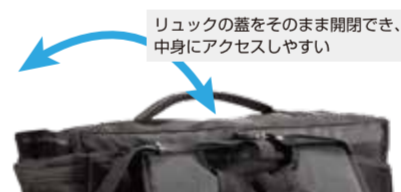

ICEMAN PLUS^{PAT}

アイスマンプラス

リュックサック専用パーツ

お手持ちのリュックサックに簡単装着。
汗で蒸れる背中を水冷で冷やします。

背中に接する部分に通したパイプ内を
冷水が循環して冷やします。

色々な
リュックサックに
対応可能!

凍ったペットボトル (650ml)
での使用時間の目安

- ①冷感UPモード 約3.5時間
- ②長時間使用モード 約4時間
- ③最長時間使用モード 約4.5時間

適合リュックサック寸法

- 高さ 胸回り 約75~104cm
- 幅 約25~35cm
- 厚さ 約10~20cm

タイマー付き
バッテリー
(リチウムイオン)
3350mAh
Li-ion BATTERY

商品名: アイスマンPLUS	価格: 38,100円(税別)	カラー ブラック 品番 ICM-PLS-SET JANコード 4534587 783255
アイスマンプラス仕様	●ウエア素材:表地 ポリエステル/裏地 ポリエステル ●タンク素材:TPU 保冷仕様部 アルミ・ポリウレタン ●冷却ホース:シリコーンゴム (カラー:白)	
ポンプ仕様	●ポンプ出力:7.4V 150mAh (最大) ●流量:●320-370ml/min	
バッテリー仕様	●電池電圧:3.6V ●電池容量:3.350mAh ●寸法:95×65×25mm ●重量:約88g ●タイマーモード搭載:①連続②20秒作動—45秒停止 ③20秒作動—1分30秒停止 ●充電時間:約1時間40分 (別売:2Aアダプタ使用時) ●携帯充電時 (microUSB) 出力:2.0A	
リチウムイオンバッテリー	●バッテリー使用時間の目安 3350mAh ①連続:約7時間 ②20秒作動—45秒停止:約20時間 ③20秒作動—1分30秒停止:約25時間	
付属品	●充電ケーブル1本 ※スマホ供給用のケーブルは付属しません ※ACアダプターは付属していません。 ※リュックサックは付属していません	

ICEMAN PLUS-S^{PAT}

アイスマンプラスS

デリバリーリュック専用パーツ

炎天下で戦うデリバリー配達員必須のアイテム。
バイクや自転車での配達も快適に背中を冷却!

リュックの蓋をそのまま開閉でき、
中身にアクセスしやすい

凍ったペットボトル (650ml)
での使用時間の目安

- ①冷感UPモード 約3.5時間
- ②長時間使用モード 約4時間
- ③最長時間使用モード 約4.5時間

適合リュックサック寸法