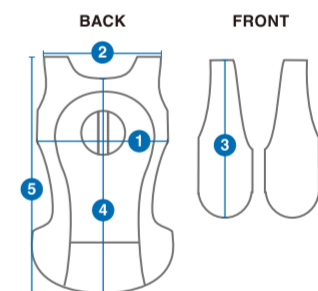

すぐに使えるフルセット!!

Li-ion
BATTERY

タイマー付き
バッテリー
(リチウムイオン)
5200mAh

650mlペットボトル対応

アイスマンキューブ(別売)に対応

SIZE FREE (S-L相当)

- ①胸囲 80-130
- ②肩幅 30
- ③前身丈 36
- ④着丈 43
- ⑤後身丈 47 (cm)

ICEMAN PRO