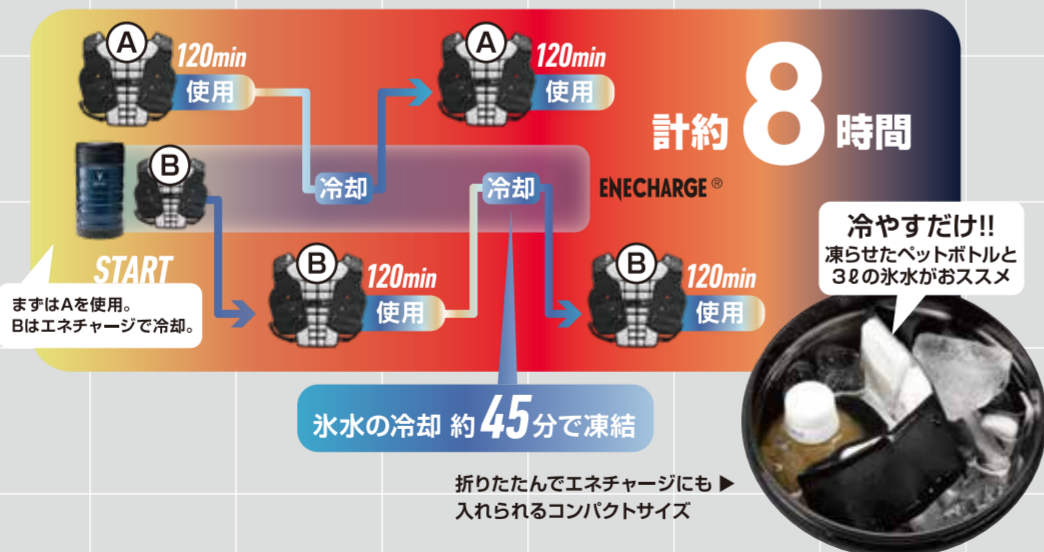

氷を纏う

PCM SERIES

2024年モデルのPCMシリーズは線ではなく面で接触するように、進化!

線でなく面で
接触する冷感
Noバッテリー

可動性

PCMブロックを独自の配列、配置にすることで体を前に曲げる、後ろに反る、左右に回す、横に倒すといった動きに対応します。また、折りたたみが可能で小スペースに入れる事ができます。

1日中冷やす! PCM VEST 1日使用のイメージ

2着あれば! 使用 冷却 を交互に繰り返すことで、1日中身体を冷やすことが可能。

宇宙服の技術を応用!

柔軟性と冷感を両立した

冷却インナーベスト誕生!

PHASE CHANGE MATERIAL

PCMとは?

PCM(相変換物質)とは宇宙服の技術を応用して、外気温の急激な変化から宇宙飛行士の体を守る為に開発された素材で、温度調整機能に特化した新素材です。通常、水は0℃で凍結しますが、このPCM素材は凍結温度を調整できるのが特徴です。

体にフィットするのでインナーウェアとしても使用可能。26℃の冷感を2時間保持。適温な冷却+動きやすさも考慮した設計で、尚且つ蒸れや結露の心配もありません。

通気性

PCMブロックの間に隙間を作る独自の設計によりサイズや体にフィットするとともに、隙間を冷たい空気が流れることで体に冷感を与えます。

軽量 薄型 長時間冷却 バッテリー不要 速攻冷感

エネチャージもしくはコードレス保冷温庫などで保冷するだけ!

» P-14

26℃以下で自然凍結

ICEMAN PCM VEST

2024 NEW ITEM

» P-24

ICE G AIR RING

2024 NEW ITEM

» P-26

ICE G AIR FIT

2024 NEW ITEM

» P-27

ICE G AIR HEAD

2024 NEW ITEM

» P-28

ICE G COORU RING

2024 NEW ITEM

» P-29