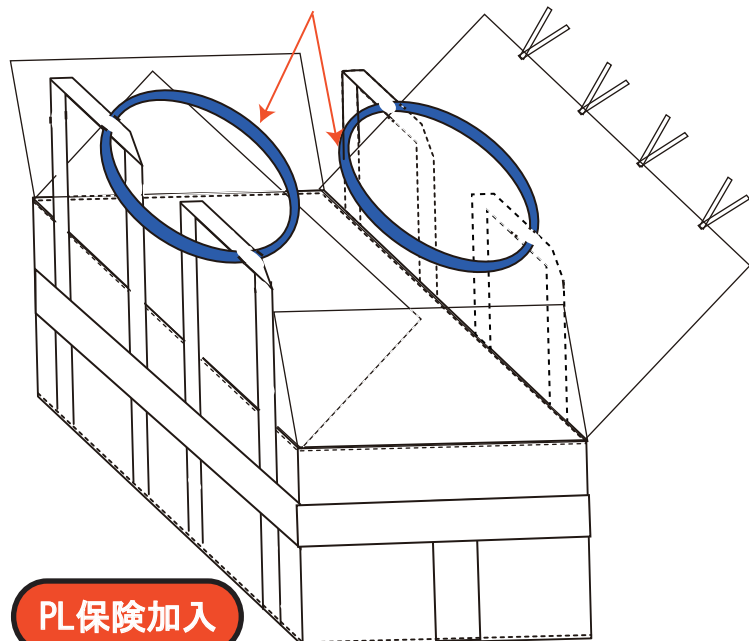

特殊フレコンバック 長尺用ロングバッグ

□連結用ベルトでカンタン吊り上げ

※吊り下げ用ベルト

PL保険加入

■長尺物運搬用ロングバッグ

長尺物を効率良く収納・運搬できるロングバッグ。

梱包物の破損や脱落を防ぎ運搬が可能。木材、建材などを固定します。

■ロングバッグの特徴

・スレート板、ケイカル板・サイディングなどの長尺物を破損しにくく収納・運搬が可能です。

■ご注意事項■

- ・吊り上げた状態が必ず水平になるようにお使い下さい。
- ・収納物はサイズに応じた物をご使用下さい。適正サイズでないものを使用の場合、耐荷重に満たなくても破損の可能性があります。
- ・ご使用による破損が生じたものは、直ぐに使用を中止して新しい製品をご使用下さい。

□簡単組立

広げる → 入れる → 包む → 完了!

□4枚フタで簡単に内容物を保護

□フォークリフトで移動もラクラク