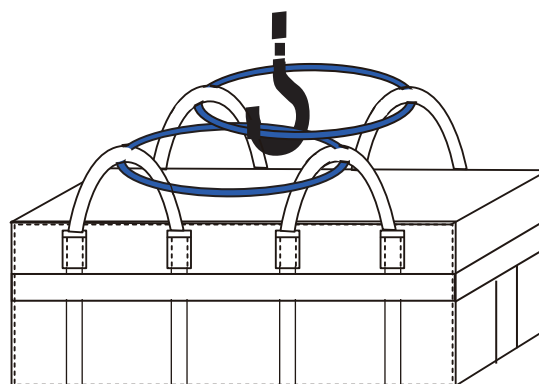

・スレート板、ケイカル板・サイディングなどの長尺物を破損しにくく収納・運搬が可能です。

■ご注意事項■

- ・吊り上げた状態が必ず水平になるようにお使い下さい。
- ・収納物はサイズに応じた物をご使用下さい。適正サイズでないものを使用の場合、耐荷重に満たなくても破損の可能性があります。
- ・ご使用による破損が生じたものは、直ぐに使用を中止して新しい製品をご使用下さい。

□簡単組立

広げる → 入れる → 包む → 完了!

□4枚フタで簡単に内容物を保護

□フォークリフトで移動もラクラク

少人数で
取り扱い
簡単!

品番	L-2500 ロングバッグ	L-2000 ロングバッグ
形状	角型 上部2点+本体4点ベルト	
本体	W:2500×D:1000×H:600	W:2000×D:1000×H:600
投入	PP/2500×1000(ヒモ付きフタ) PE/1000×700(2ヶ所) PE/2500×H700(1ヶ所)	PP/2000×1000(ヒモ付きフタ) PE/1000×700(2ヶ所) PE/2000×H700(1ヶ所)
容量	1500リットル	1200リットル
素材	本体:ポリプロピレン(PP) 投入口:PP/PE	
許容耐荷重	1000kg	
販売単位	10袋	