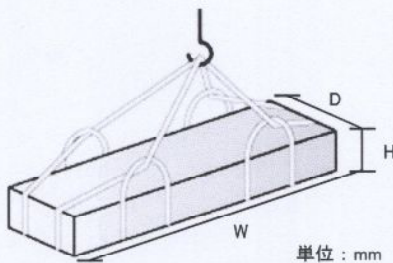

単位：mm

- ●少人数で、素早く梱包、取扱い簡単。

モデル	RB-L-150S2+4B-FC	RB-L-120S2+4B-FC
形状	角 2点+4点ベルト	
本体	2,500W×1,000D×600H	2,000W×1,000D×600H
投入	2,500×1,000全開ふた式	2,000×1,000全開ふた式
容量	1,500リットル	1,200リットル
素材	ポリプロピレン(本体)	
許容耐荷重	1,000kg	
販売単位	10袋	

タニ工業株式会社
URL: <http://www.tani-k.jp> E-mail: tani@tani-k.jp

本社 大阪府堺市中区福田 903 番地
TEL:072-235-0310 FAX:072-235-2229
見野山営業所 大阪府堺市中区見野山 44 番地
TEL:072-235-7835 FAX:072-235-7836
福岡営業所 福岡市中央区荒戸 1-14-10
TEL:092-715-7198 FAX:092-715-7199
東京営業所 東京都品川区南品川 2-15-6
TEL:03-5715-3862 FAX:03-5715-3863

TEL: 0120-35-0228 FAX: 0120-35-7229