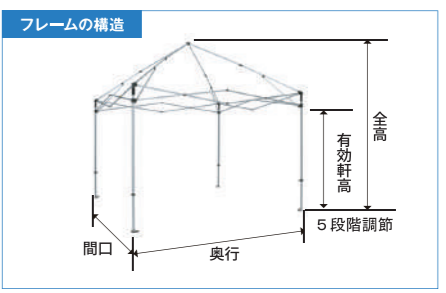

天幕のみ・三方幕 価格			
仕様	天幕の上部 軽量ターポリン白 天幕下部・横幕(三方幕) PU加工(防水・防炎製品認定・紫外線カット加工) 横幕は一方幕の左右のファスナーで接続する仕様となります。		
商品番号	サイズ	天幕のみの価格	三方幕の価格
AF-11用	1800×1800	96,200円	36,000円
AF-12用	2700×1800	104,900円	41,700円
AF-13用	3600×1800	143,100円	47,700円
AF-22用	2400×2400	105,200円	40,500円
AF-23用	3600×2400	141,800円	50,000円
AF-24用	4800×2400	151,700円	57,000円
AF-33用	3000×3000	141,900円	60,000円
AF-34用	4500×3000	164,700円	68,000円
AF-36用	6000×3000	177,900円	75,000円
AF-37用	7200×3600	189,800円	88,500円

※商品の仕様等については、予告なしに変更する場合がございます。

エアフロー天幕は、受注製造です。リードタイムは約2週間後の出荷となります。 単位:mm(税別)

4つのサイズをご用意致しました。用途に合わせてお選びください。天幕のカラーバリエーションは白もしくは青の2種類

ミスタークイックテントの重量の約半分。支柱は28mm角、軽量なので気軽に運搬ができ、収納サイズもコンパクトです。価格もリーズナブルなお手頃テントです。短時間のイベント会場設営やスポーツ観戦時、保護者の皆様の日除け、熱中対策としても効率よく日陰を作ることができます。フレームの構造はドーム型とオートピーク型の2種類ございます

共通仕様		
フレーム	接続具	天幕
スチール ハンマートン焼付塗装	合成樹脂	ポリエステル300D 裏面PU加工(防水・防炎加工)

QT-2727 2700×2700 ドーム型

QT-2727はドーム型。中の空間が広く使用できます。テント内でフレームに頭がぶつかることはありません。

QT-2727 仕様					
品番	間口×奥行	重量	全高	有効軒高	収納寸法
QT-2727	2700×2700	16.5kg	2730~3090	1525~1885	220×220×1350
希望小売価格					60,000円