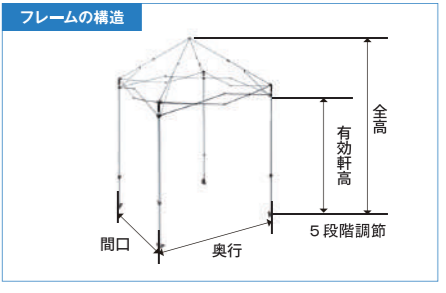

共通仕様		
フレーム	接続具	天幕
スチール ハンマートン焼付塗装	合成樹脂	ポリエステル300D 裏面PU加工(防水・防炎加工)

QT-2727 2700×2700 ドーム型

QT-2727はドーム型。中の空間が広く使用できます。テント内でフレームに頭がぶつかることはありません。

QT-2727 仕様					
品番	間口×奥行	重量	全高	有効軒高	収納寸法
QT-2727	2700×2700	16.5kg	2730~3090	1525~1885	220×220×1350
希望小売価格					60,000円

QT-2537 2500×3750 オートピーク型

オートピーク式の従来の構造と同様です。ライトの中では一番平米数が大きく、広く使用できます。

QT-2537 仕様					
品番	間口×奥行	重量	全高	有効軒高	収納寸法
QT-2537	2500×3750	29kg	2675~3035	1560~1920	320×230×1360
希望小売価格					117,000円

QT-1212 1200×1200 ドーム型

設置場所が狭いところの日除けに、またオプションで4方幕を付けると簡易トイレ用テントとしてもご利用できます。

QT-1212 仕様					
品番	間口×奥行	重量	全高	有効軒高	収納寸法
QT-1212	1200×1200	15kg	2180~2540	1525~1885	190×190×1300
希望小売価格					53,000円

※使用の注意 軽量になりますので、杭・ロープをご活用はもちろん、鎧重り20kg・砂袋20kg用等の風対策が必要となります。強風時にはご使用をお控えください。