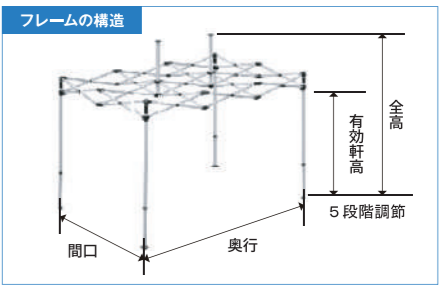

QT-2537 仕様					
品番	間口×奥行	重量	全高	有効軒高	収納寸法
QT-2537	2500×3750	29kg	2675~3035	1560~1920	320×230×1360
希望小売価格					117,000円