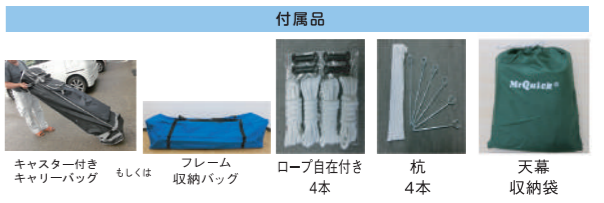

商品説明 AFT-33 3000×3000

季節の変わり目や台風シーズン等に、強風や突風でテントが倒れたり飛ばされたりしてしまふことがあります。

エアフローテントは、天幕のフローアシスト(風が抜けるのを助ける)構造により、特に天幕の下方から上方に吹き抜ける風の一部を天幕の外に流し出します。
※ロープや杭、重り等での固定は絶対に必要です。
AFT-24/36/37の中央はロープで下に引っ張り、重りや砂袋に固定してください。

カラーバリエーション

天幕			オプション色		
04	05	06	紺色	焦げ茶	深緑
04	05	06	紺色	焦げ茶	深緑
横幕			オプション色		
04	05	06	紺色	焦げ茶	深緑
04	05	06	紺色	焦げ茶	深緑

仕様・価格

フレーム:スチール・アルミ複合タイプ(支柱:スチール・桁:アルミ 白粉体塗装)のセット 価格						
仕様	天幕:上部・軽量ターポリン 下部・ポリエステル100% PU加工(防水・防炎製品認定・紫外線カット加工)					
商品番号	サイズ	全高	有効軒高(5段階調節)	本体重量	セット価格	
AFT-11	1800×1800	2540	1490・1570・1650・1730・1810	29kg	136,000円	
AFT-12	2700×1800	3100	1860・1950・2040・2130・2220	39kg	154,000円	
AFT-13	3600×1800	3100	1860・1950・2040・2130・2220	48kg	198,000円	
AFT-22	2400×2400	2700	1490・1570・1650・1730・1810	32kg	151,000円	
AFT-23	3600×2400	3380	1860・1950・2040・2130・2220	44kg	209,000円	
AFT-24	4800×2400	3380	1860・1950・2040・2130・2220	55kg	224,000円	
AFT-33	3000×3000	3530	1860・1950・2040・2130・2220	40kg	212,000円	
AFT-34	4500×3000	3530	1860・1950・2040・2130・2220	49kg	246,000円	
AFT-36	6000×3000	3530	1860・1950・2040・2130・2220	63kg	278,000円	
AFT-37	7200×3600	3470	1770・1860・1950・2040・2130	69kg	306,000円	

フレーム:総アルミタイプのセット 価格 (有効軒高は上記と同様)				
仕様	天幕:上部・軽量ターポリン 下部・ポリエステル100% PU加工(防水・防炎製品認定・紫外線カット加工)			
商品番号	サイズ	全高	本体重量	セット価格
AFTA-11	1800×1800	2540	26kg	141,780円
AFTA-12	2700×1800	3100	35kg	160,550円
AFTA-13	3600×1800	3100	37kg	207,900円
AFTA-22	2400×2400	2700	27kg	156,800円
AFTA-23	3600×2400	3380	38kg	219,500円
AFTA-24	4800×2400	3380	49kg	231,650円
AFTA-33	3000×3000	3530	34kg	226,600円
AFTA-34	4500×3000	3530	43kg	260,300円
AFTA-36	6000×3000	3530	55kg	300,050円